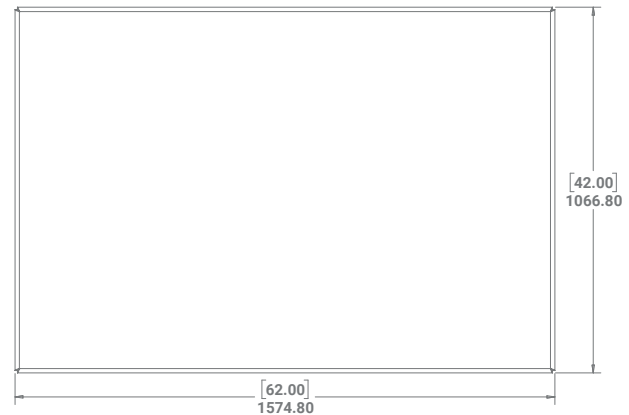

Especificaciones

Mesa de elevación

Capacidad: 2000 Lbs

Tamaño de la base: 38" x 50"

Tamaño de la plataforma: 42" x 62"

Altura mínima: 10"

Viaje vertical: 25"

Accionamiento: bolsa neumática

Presión máxima: 90 PSI

Consumo de aire: 176 037.4 cm³/m

Control: Palanca

Dimensiones generales